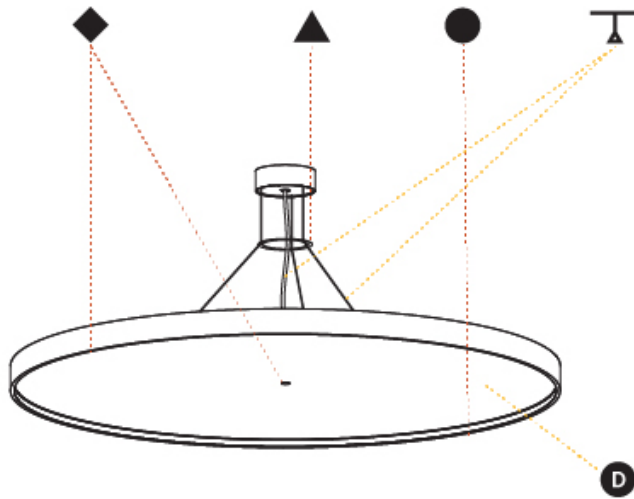

SIGN DIVA KORONA SUSPENSION

A300017-

PROJECT

TYPE

SPECIFIER

QUANTITY

DATE

A